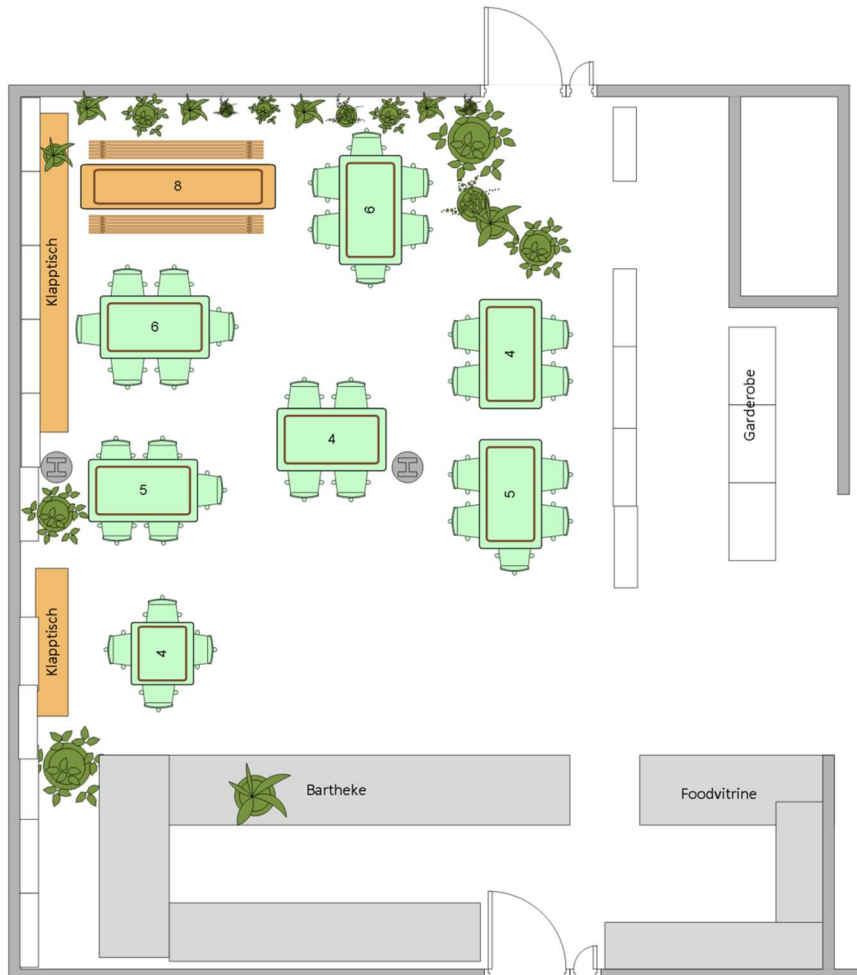

PAUSE

Bestuhlungsvarianten

Standardbestuhlung (42 Plätze)

PAUSE

Konzertbestuhlung (42 Plätze)